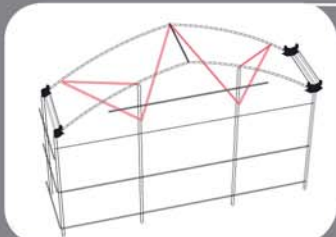

P R O F I L E S

PROFILE H :

- Pour la fixation du plastique
- Epaisseur: 1,5 mm
- Galvanisation: Z-275

PROFILE C:

- Pour la fixation du plastique
- Epaisseur: 1,5 mm
- Galvanisation: Z-275

CHAPITEAU :

- Union des arcs et poteau.
- Support chéneaux et canal anticondensation
- Epaisseur: 2 mm
- Galvanisation: Z-275

CHÉNEAUX :

- Développement de 458 mm.
- Epaisseur: 2mm.
- N° de plis: 13.
- Galvanisation: Z-450

R E N F O R T S T R A N S V E R S A U X

R E N F O R T S D E C H A P I T E A U X :

- Lateral:
 - Chaque 2,5mts.
 - Tube $\varnothing 32 \times 1,5\text{mm}$
- Intérieur:
 - Chaque 5mts.
 - Tube $\varnothing 32 \times 1,5\text{mm}$

R E N F O R T S L O N G I T U D I N A U X

C R O I X S A I N T A N D R É :

- Intérieur: 5m.
- Extérieur: 2,5m.

R E N F O R T S E N F R O N T E A U X :

- 6 Profils pour frontal et chapelle.
- Tube $\varnothing 45 \times 1,5\text{mm}$

R E N F O R T S E N P O R T I Q U E S :

- 4 Profils et chaque 70m. máx.
- Tube $\varnothing 32 \times 1,5\text{mm}$

"V" E N P O R T I Q U E S A V E C P O T E A U :

- Chaque 5mts.
- Tube $\varnothing 32 \times 1,5\text{mm}$