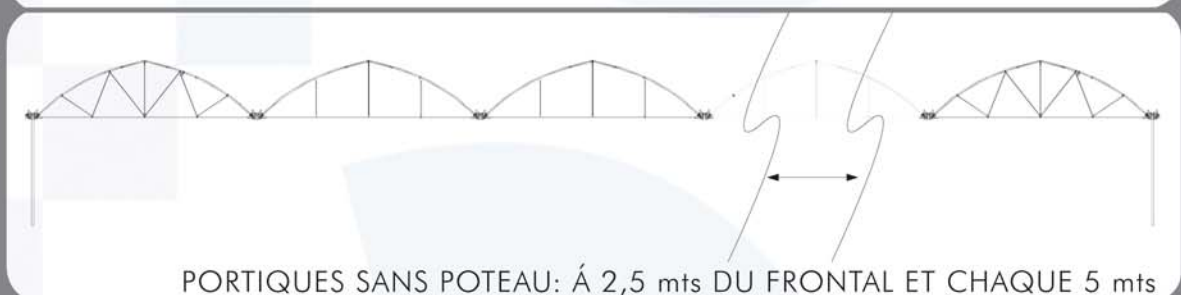

PIMENT

TOMATE

CULTURES HORTICOLES

CARACTERISTIQUES TECHNIQUES

D I M E N S I O N S

- Largeur de la serre: Multiple de 9,6 m
- Longueur de la serre: Multiple de 5 m
- Séparation poteaux en rive: 2,5 m
- Séparation poteaux interieurs: 5 m
- Hauteur Chéneaux (mètres): 4,00 - 4,50 m
- Hauteur Zénithale - faîtage (hauteur max. en mètres): 6,55 - 7,05 m

D I M E N S I O N S

D I S P O S I T I O N D E P O R T I Q U E S

PORTIQUES AVEC POTEAU:
(à 5 mts. du frontal et chaque 5 mts.)

PORTIQUES AVEC POTEAU: À 5 mts DU FRONTAL ET CHAQUE 5 mts

PORTIQUES SANS POTEAU:
(à 2,5 mts. du frontal et chaque 5 mts.)

PORTIQUES SANS POTEAU: À 2,5 mts DU FRONTAL ET CHAQUE 5 mts

A É R A T I O N S

ENROULABLE
1 m - 4 m

GUILLOTINE
1 m - 1,45m

LATERAL

SUPERZENITH
2 m

PAPILLON
2 + 2 m

SUPERZENITH

P R O F I L E S

PROFILE H :

- Pour la fixation du plastique
- Epaisseur: 1,5 mm
- Galvanisation: Z-275

PROFILE C:

- Pour la fixation du plastique
- Epaisseur: 1,5 mm
- Galvanisation: Z-275

CHAPITEAU :

- Union des arcs et poteau.
- Support chéneaux et canal anticondensation
- Epaisseur: 2 mm
- Galvanisation: Z-275