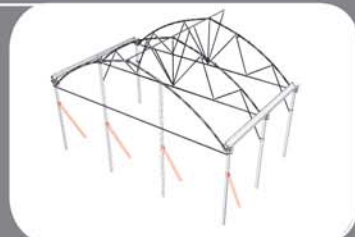

R E N F O R T S L O N G I T U D I N A U X

C R O I X S A I N T A N D R É :

- Intérieur: 5m.
- Extérieur: 2,5m.

R E N F O R T S E N F R O N T E A U X :

- 6 Profils pour frontal et chapelle.
- Tube $\varnothing 45 \times 1,5\text{mm}$

R E N F O R T S E N P O R T I Q U E S :

- 4 Profils et chaque 70m. máx.
- Tube $\varnothing 32 \times 1,5\text{mm}$

"V" E N P O R T I Q U E S A V E C P O T E A U :

- Chaque 5mts.
- Tube $\varnothing 32 \times 1,5\text{mm}$

S U P P O R T D E P O T E A U X A U F R O N T A L :

- Tous les poteaux au frontal.
- Carré 80 x 80 x 2 mm

OPTIONNEL
Pour palissage de cultures

R E N F O R T S E N A É R A T I O N S :

- 2 Profils et chaque 70m. máx.
- Tube $\varnothing 32 \times 1,5\text{mm}$