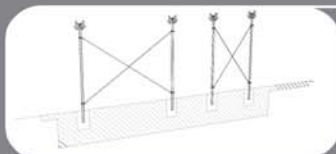

P R O F I L E S

PROFILE H :

- Pour la fixation du plastique
- Epaisseur: 1,5 mm
- Galvanisation: Z-275

PROFILE C:

- Pour la fixation du plastique
- Epaisseur: 1,5 mm
- Galvanisation: Z-275

CHAPITEAU :

- Union des arcs et poteau.
- Support chéneaux et canal anticondensation
- Epaisseur: 2 mm
- Galvanisation: Z-275

CHÉNEAUX :

- Développement de 458 mm.
- Epaisseur: 2mm.
- N° de plis: 13.
- Galvanisation: Z-450

R E N F O R T S T R A N S V E R S A U X

R E N F O R T S D E C H A P I T E A U X :

- Lateral:
 - Chaque 2,5mts.
 - Tube $\varnothing 32 \times 1,5\text{mm}$
- Intérieur:
 - Chaque 5mts.
 - Tube $\varnothing 32 \times 1,5\text{mm}$

R E N F O R T S L O N G I T U D I N A U X

C R O I X S A I N T A N D R É :

- Intérieur: 5m.
- Extérieur: 2,5m.

R E N F O R T S E N F R O N T E A U X :

- 6 Profils pour frontal et chapelle.
- Tube $\varnothing 45 \times 1,5\text{mm}$