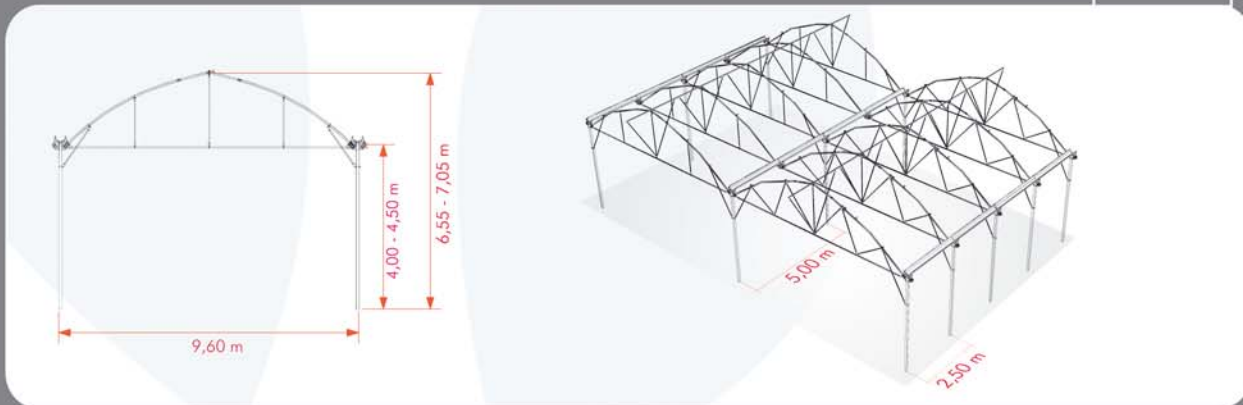

PIMENT

TOMATE

CULTURES HORTICOLES

CARACTERISTIQUES TECHNIQUES

D I M E N S I O N S

- Largeur de la serre: Multiple de 9,6 m
- Longueur de la serre: Multiple de 5 m
- Séparation poteaux en rive: 2,5 m
- Séparation poteaux interieurs: 5 m
- Hauteur Chéneaux (mètres): 4,00 - 4,50 m
- Hauteur Zénithale - faîtage (hauteur max. en mètres): 6,55 - 7,05 m

D I M E N S I O N S

D I S P O S I T I O N D E P O R T I Q U E S

PORTIQUES AVEC POTEAU:
(à 5 mts. du frontal et chaque 5 mts.)

PORTIQUES AVEC POTEAU: À 5 mts DU FRONTAL ET CHAQUE 5 mts

PORTIQUES SANS POTEAU:
(à 2,5 mts. du frontal et chaque 5 mts.)

PORTIQUES SANS POTEAU: À 2,5 mts DU FRONTAL ET CHAQUE 5 mts

A É R A T I O N S

ENROULABLE
1 m - 4 m

GUILLOTINE
1 m - 1,45m

LATERAL

SUPERZENITH
2 m

PAPILLON
2 + 2 m

SUPERZENITH

R E N F O R T S L O N G I T U D I N A U X

C R O I X S A I N T A N D R É :

- Intérieur: 5m.
- Extérieur: 2,5m.

R E N F O R T S E N F R O N T E A U X :

- 6 Profils pour frontal et chapelle.
- Tube $\varnothing 45 \times 1,5\text{mm}$