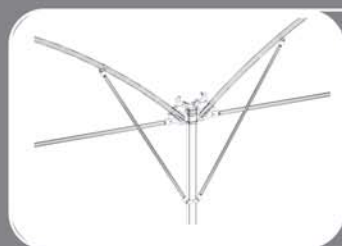

P R O F I L E S

PROFILE H :

- Pour la fixation du plastique
- Epaisseur: 1,5 mm
- Galvanisation: Z-275

PROFILE C:

- Pour la fixation du plastique
- Epaisseur: 1,5 mm
- Galvanisation: Z-275

CHAPITEAU :

- Union des arcs et poteau.
- Support chéneaux et canal anticondensation
- Epaisseur: 2 mm
- Galvanisation: Z-275

CHÉNEAUX :

- Développement de 458 mm.
- Epaisseur: 2mm.
- N° de plis: 13.
- Galvanisation: Z-450

R E N F O R T S T R A N S V E R S A U X

R E N F O R T S D E C H A P I T E A U X :

- Lateral:
 - Chaque 2,5mts.
 - Tube $\varnothing 32 \times 1,5\text{mm}$
- Intérieur:
 - Chaque 5mts.
 - Tube $\varnothing 32 \times 1,5\text{mm}$

R E N F O R T S L O N G I T U D I N A U X

C R O I X S A I N T A N D R É :

- Intérieur: 5m.
- Extérieur: 2,5m.

R E N F O R T S E N F R O N T E A U X :

- 6 Profils pour frontal et chapelle.
- Tube $\varnothing 45 \times 1,5\text{mm}$