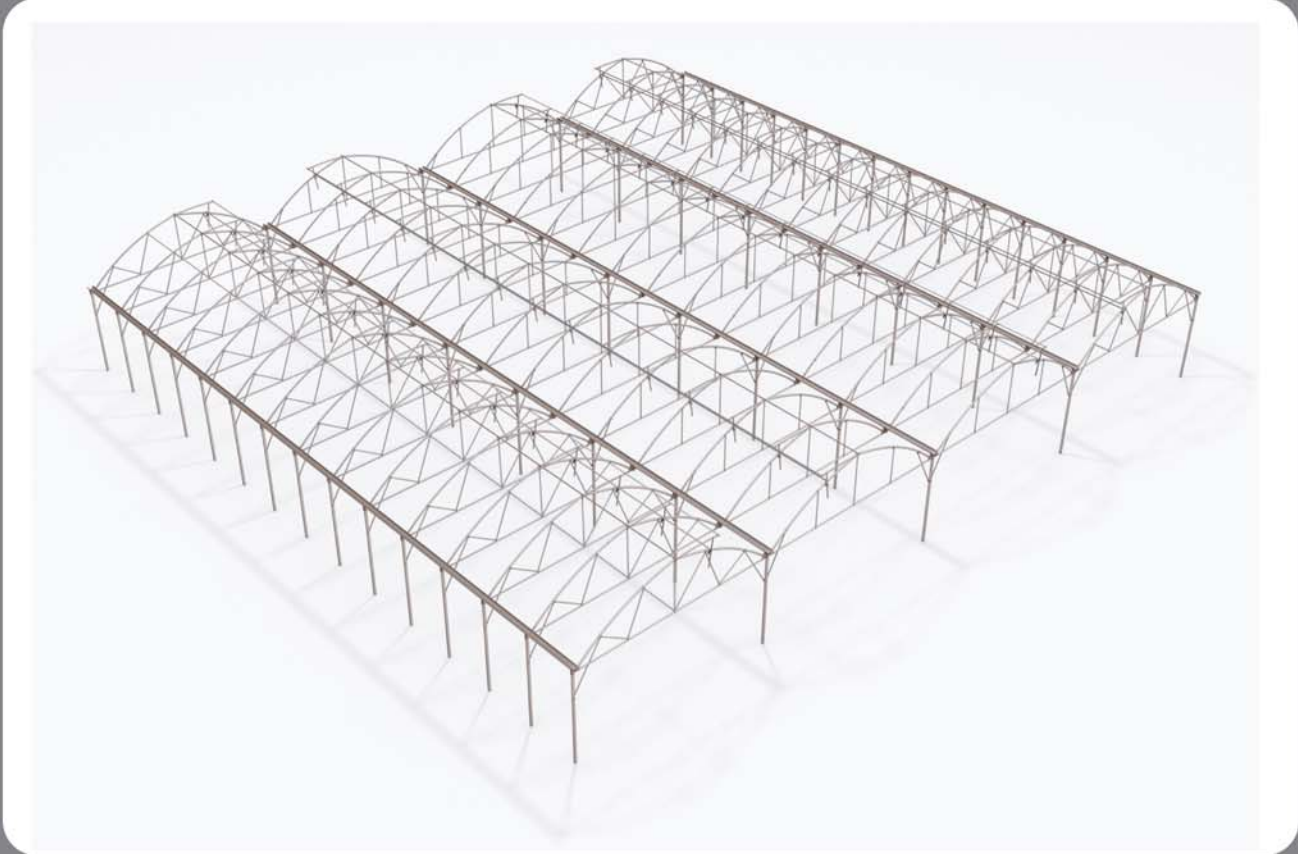

CARACTERISTIQUES AGRONOMIQUES

Le **JHTK-S-960** est un modèle de serre spécialement conçu pour fleurs, pépinières ainsi que pour les cultures dont le palissage est fixé à la structure.

FLEURS

PÉPINIÈRE

CONCOMBRE

PIMENT

TOMATE

CULTURES HORTICOLES

CARACTERISTIQUES TECHNIQUES

D I M E N S I O N S

- Largeur de la serre: Multiple de 9,6 m
- Longueur de la serre: Multiple de 5 m
- Séparation poteaux en rive: 2,5 m
- Séparation poteaux interieurs: 5 m
- Hauteur Chéneaux (mètres): 4,00 - 4,50 m
- Hauteur Zénithale - faîtage (hauteur max. en mètres): 6,55 - 7,05 m

P R O F I L E S

PROFILE H :

- Pour la fixation du plastique
- Epaisseur: 1,5 mm
- Galvanisation: Z-275

PROFILE C:

- Pour la fixation du plastique
- Epaisseur: 1,5 mm
- Galvanisation: Z-275

CHAPITEAU :

- Union des arcs et poteau.
- Support chéneaux et canal anticondensation
- Epaisseur: 2 mm
- Galvanisation: Z-275

R E N F O R T S L O N G I T U D I N A U X

C R O I X S A I N T A N D R É :

- Intérieur: 5m.
- Extérieur: 2,5m.

R E N F O R T S E N F R O N T E A U X :

- 6 Profils pour frontal et chapelle.
- Tube $\varnothing 45 \times 1,5\text{mm}$