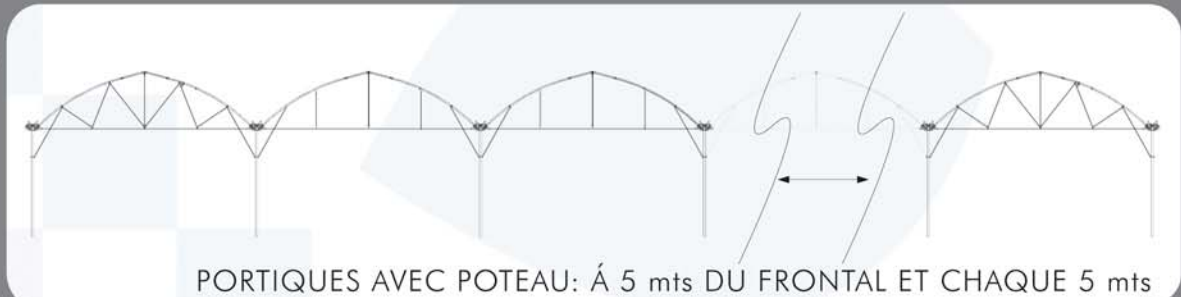

CARACTERISTIQUES AGRONOMIQUES

Le **JHTK-S-960** est un modèle de serre spécialement conçu pour fleurs, pépinières ainsi que pour les cultures dont le palissage est fixé à la structure.

FLEURS

PÉPINIÈRE

CONCOMBRE

PIMENT

TOMATE

CULTURES HORTICOLES

CARACTERISTIQUES TECHNIQUES

D I M E N S I O N S

- Largeur de la serre: Multiple de 9,6 m
- Longueur de la serre: Multiple de 5 m
- Séparation poteaux en rive: 2,5 m
- Séparation poteaux interieurs: 5 m
- Hauteur Chéneaux (mètres): 4,00 - 4,50 m
- Hauteur Zénithale - faîtage (hauteur max. en mètres): 6,55 - 7,05 m

D I M E N S I O N S

D I S P O S I T I O N D E P O R T I Q U E S

PORTIQUES AVEC POTEAU:
(à 5 mts. du frontal et chaque 5 mts.)

PORTIQUES AVEC POTEAU: À 5 mts DU FRONTAL ET CHAQUE 5 mts

PORTIQUES SANS POTEAU:
(à 2,5 mts. du frontal et chaque 5 mts.)

PORTIQUES SANS POTEAU: À 2,5 mts DU FRONTAL ET CHAQUE 5 mts

A É R A T I O N S

ENROULABLE
1 m - 4 m

GUILLOTINE
1 m - 1,45m

LATERAL

SUPERZENITH
2 m

PAPILLON
2 + 2 m

SUPERZENITH